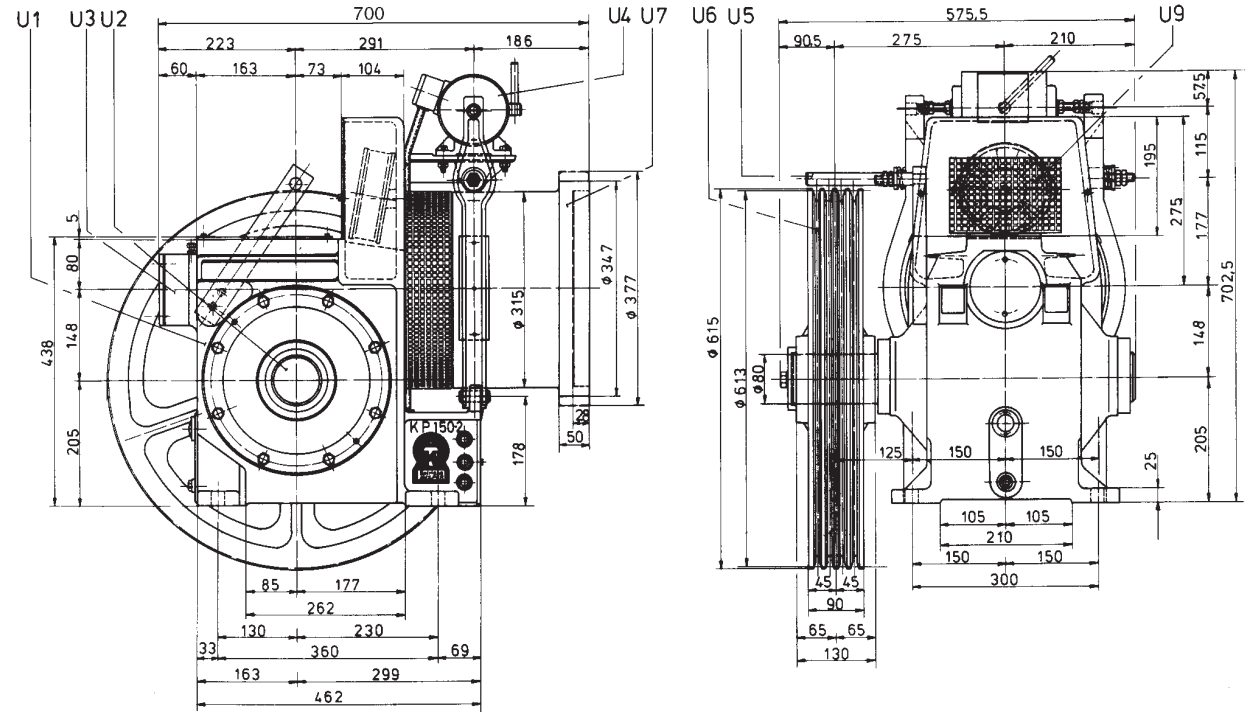

Getriebe

Polumschaltbare Außenläufer-Aufzugmaschine KP 150-2

Telefon +49(0)6875-7007-0 Telefax +49(0)6875-7007-40
 www.kasper-aufzuege.com info@kasper-aufzuege.com

Alois Kasper GmbH Aufzugfabrik - D-66620 Primstal

Rechtsabgang gezeichnet
 Linksabgang spiegelbildlich

right hand design shown

Maschine ist auch mit
 Sonderwelle und Außenlager
 für 3.600 kg Wellenbelastung lieferbar.

Machine is available with
 special shaft and outer bearing
 for max. shaft load 3.600 kg.